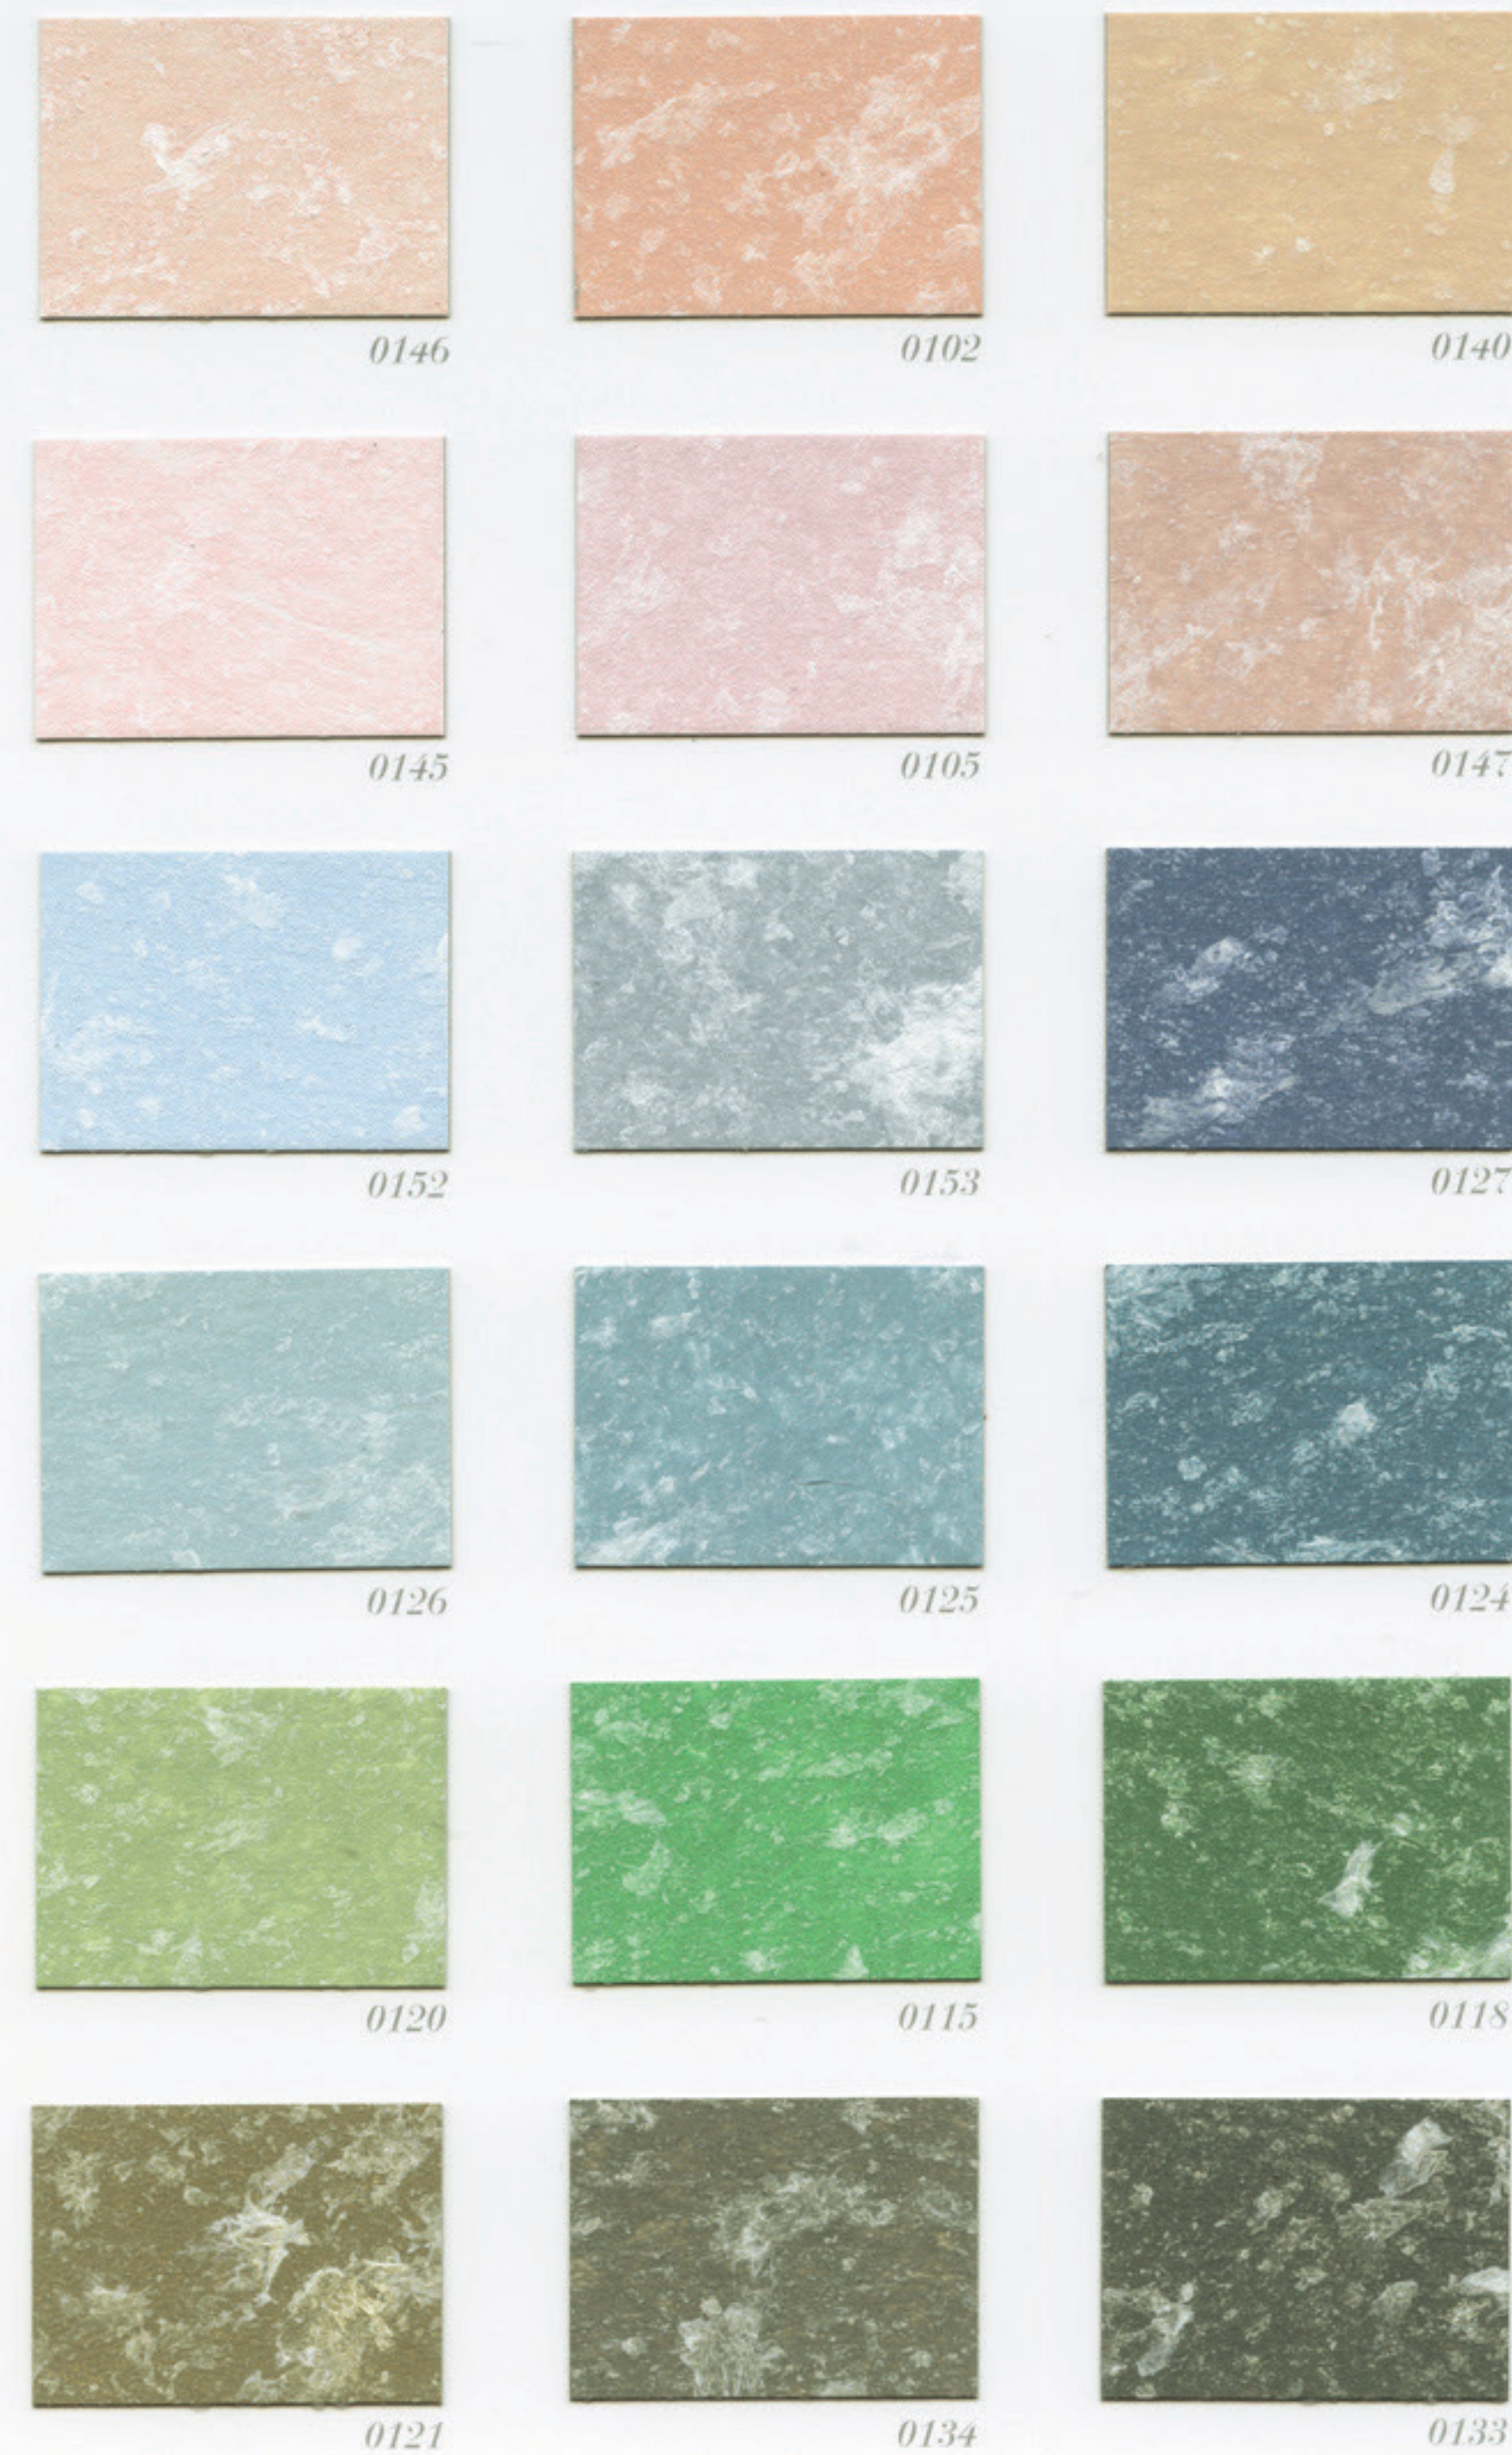

Представленные здесь избранные цвета для внутренних работ должны приниматься как ориентировочные, насколько возможно приближенные к оригиналу.