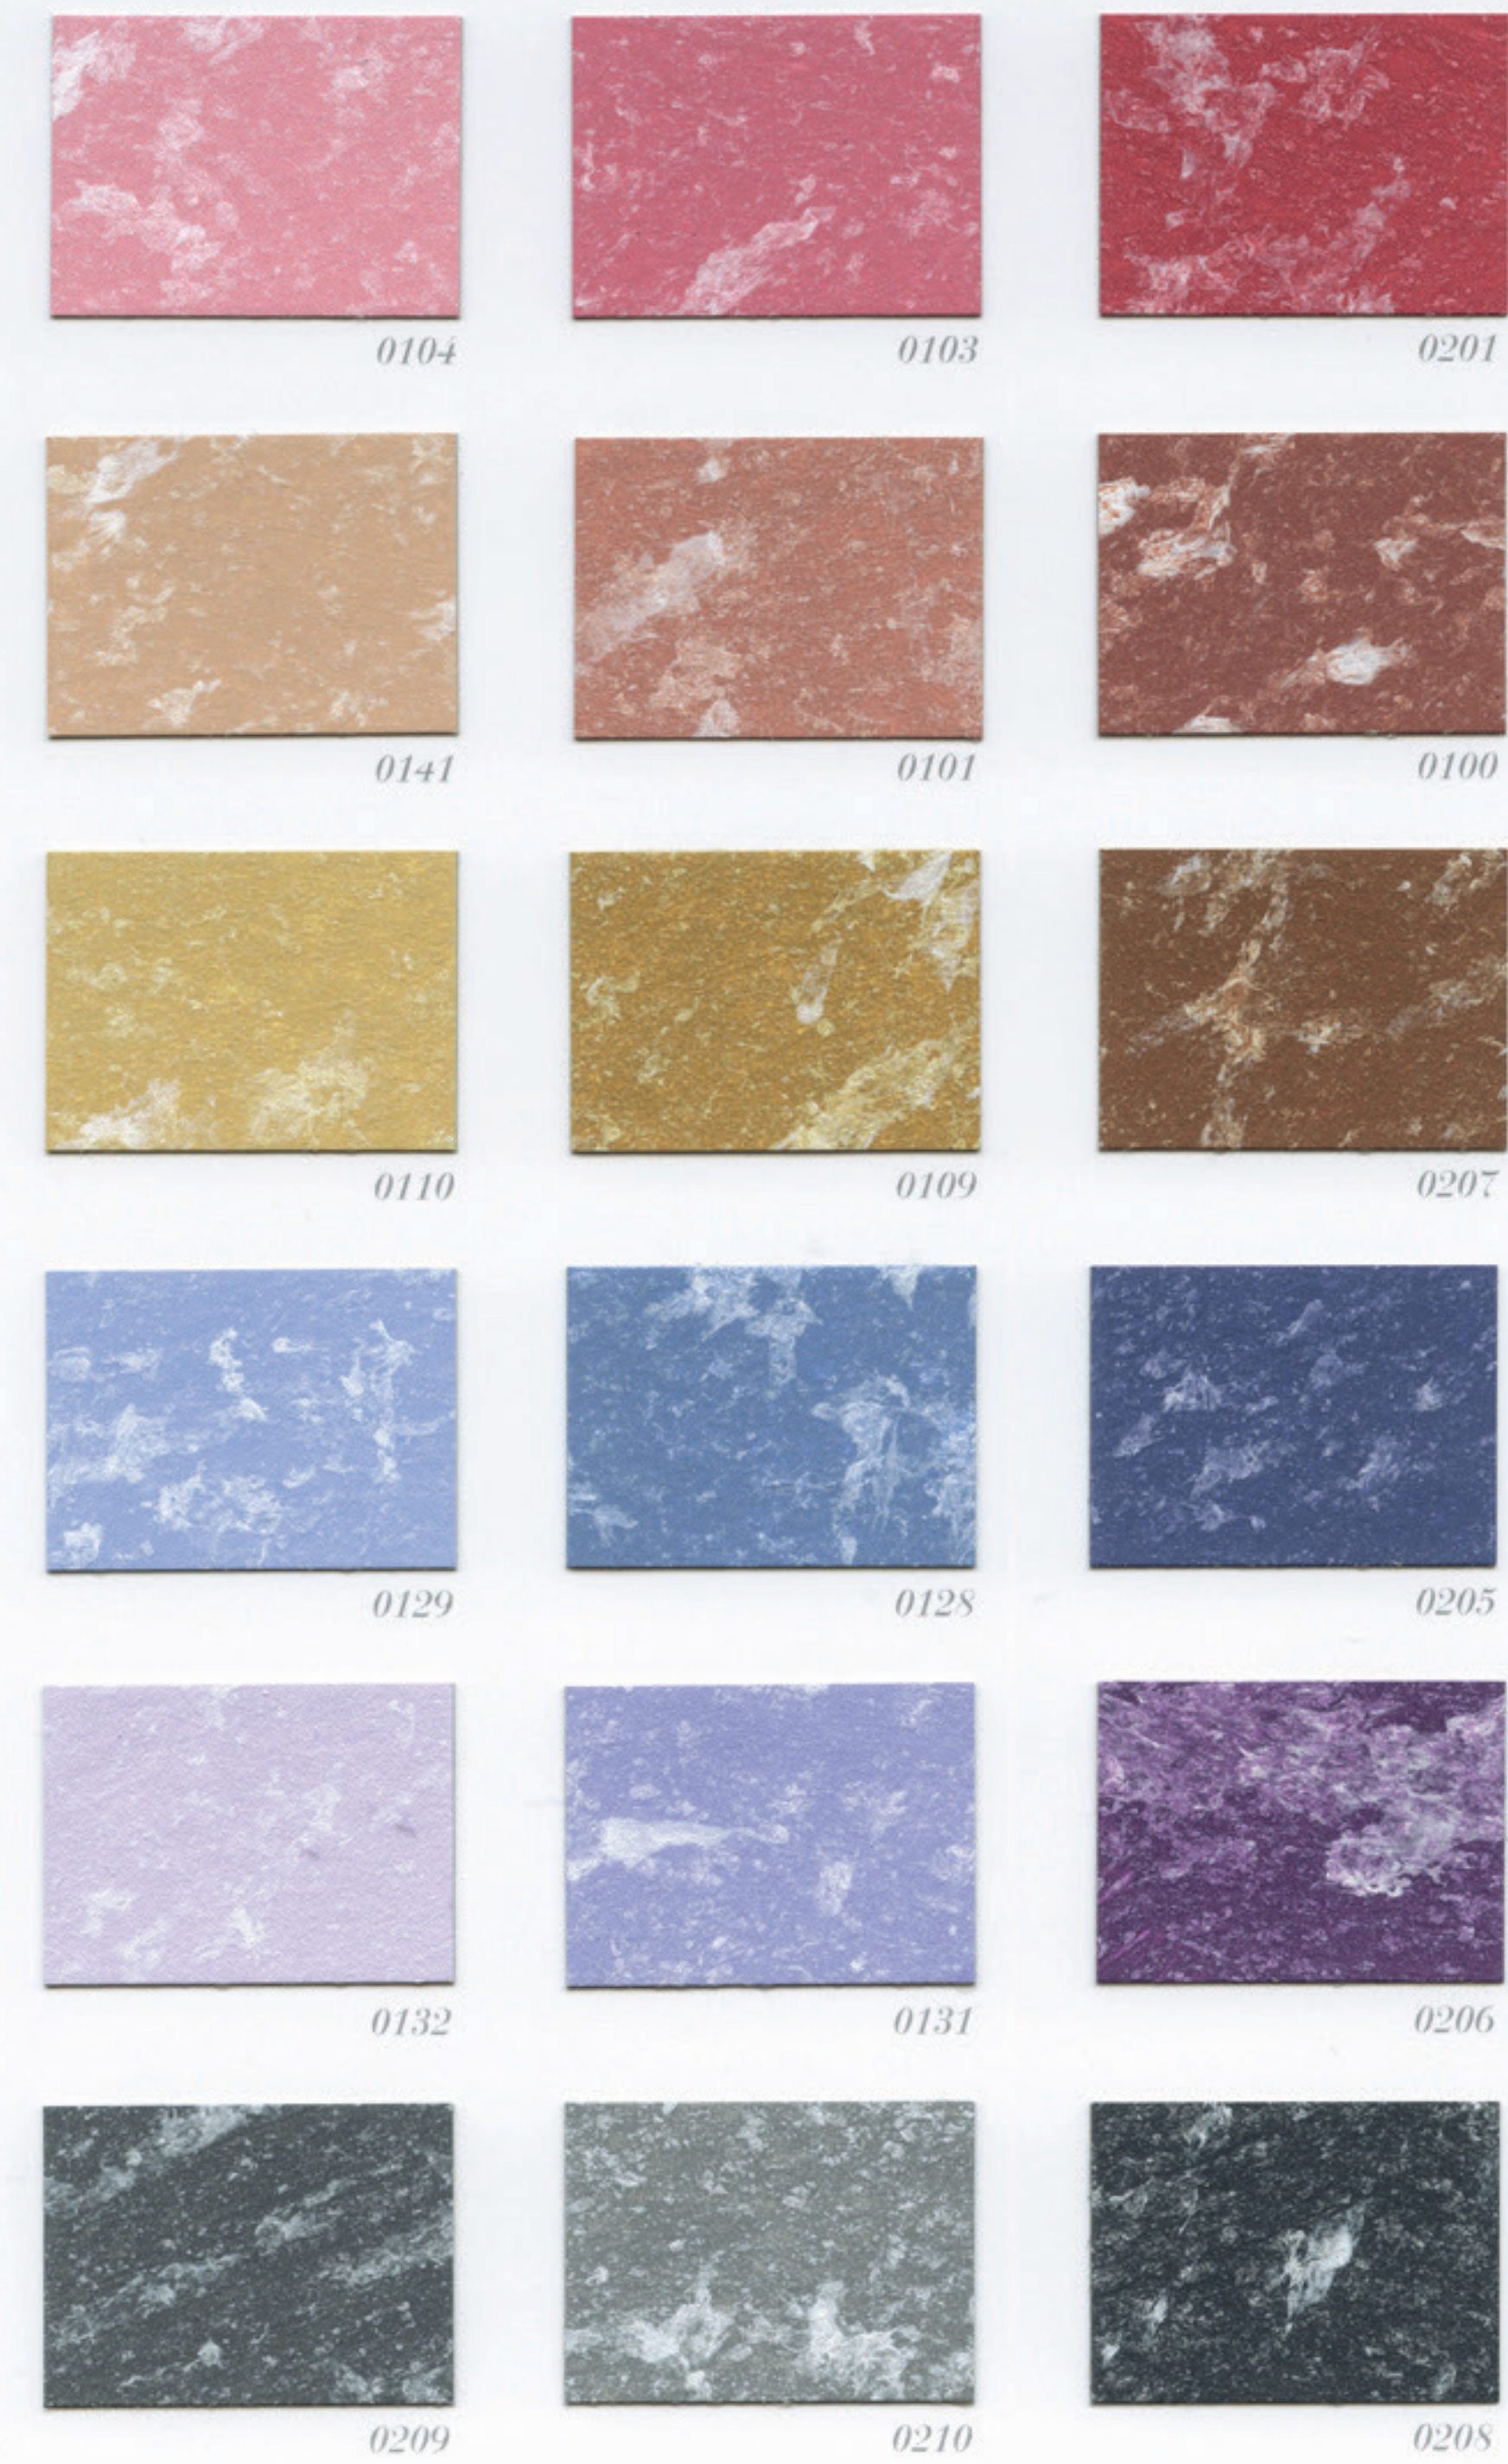

Представленные здесь избранные цвета для внутренних работ должны приниматься как ориентировочные, насколько возможно приближенные к оригиналу.