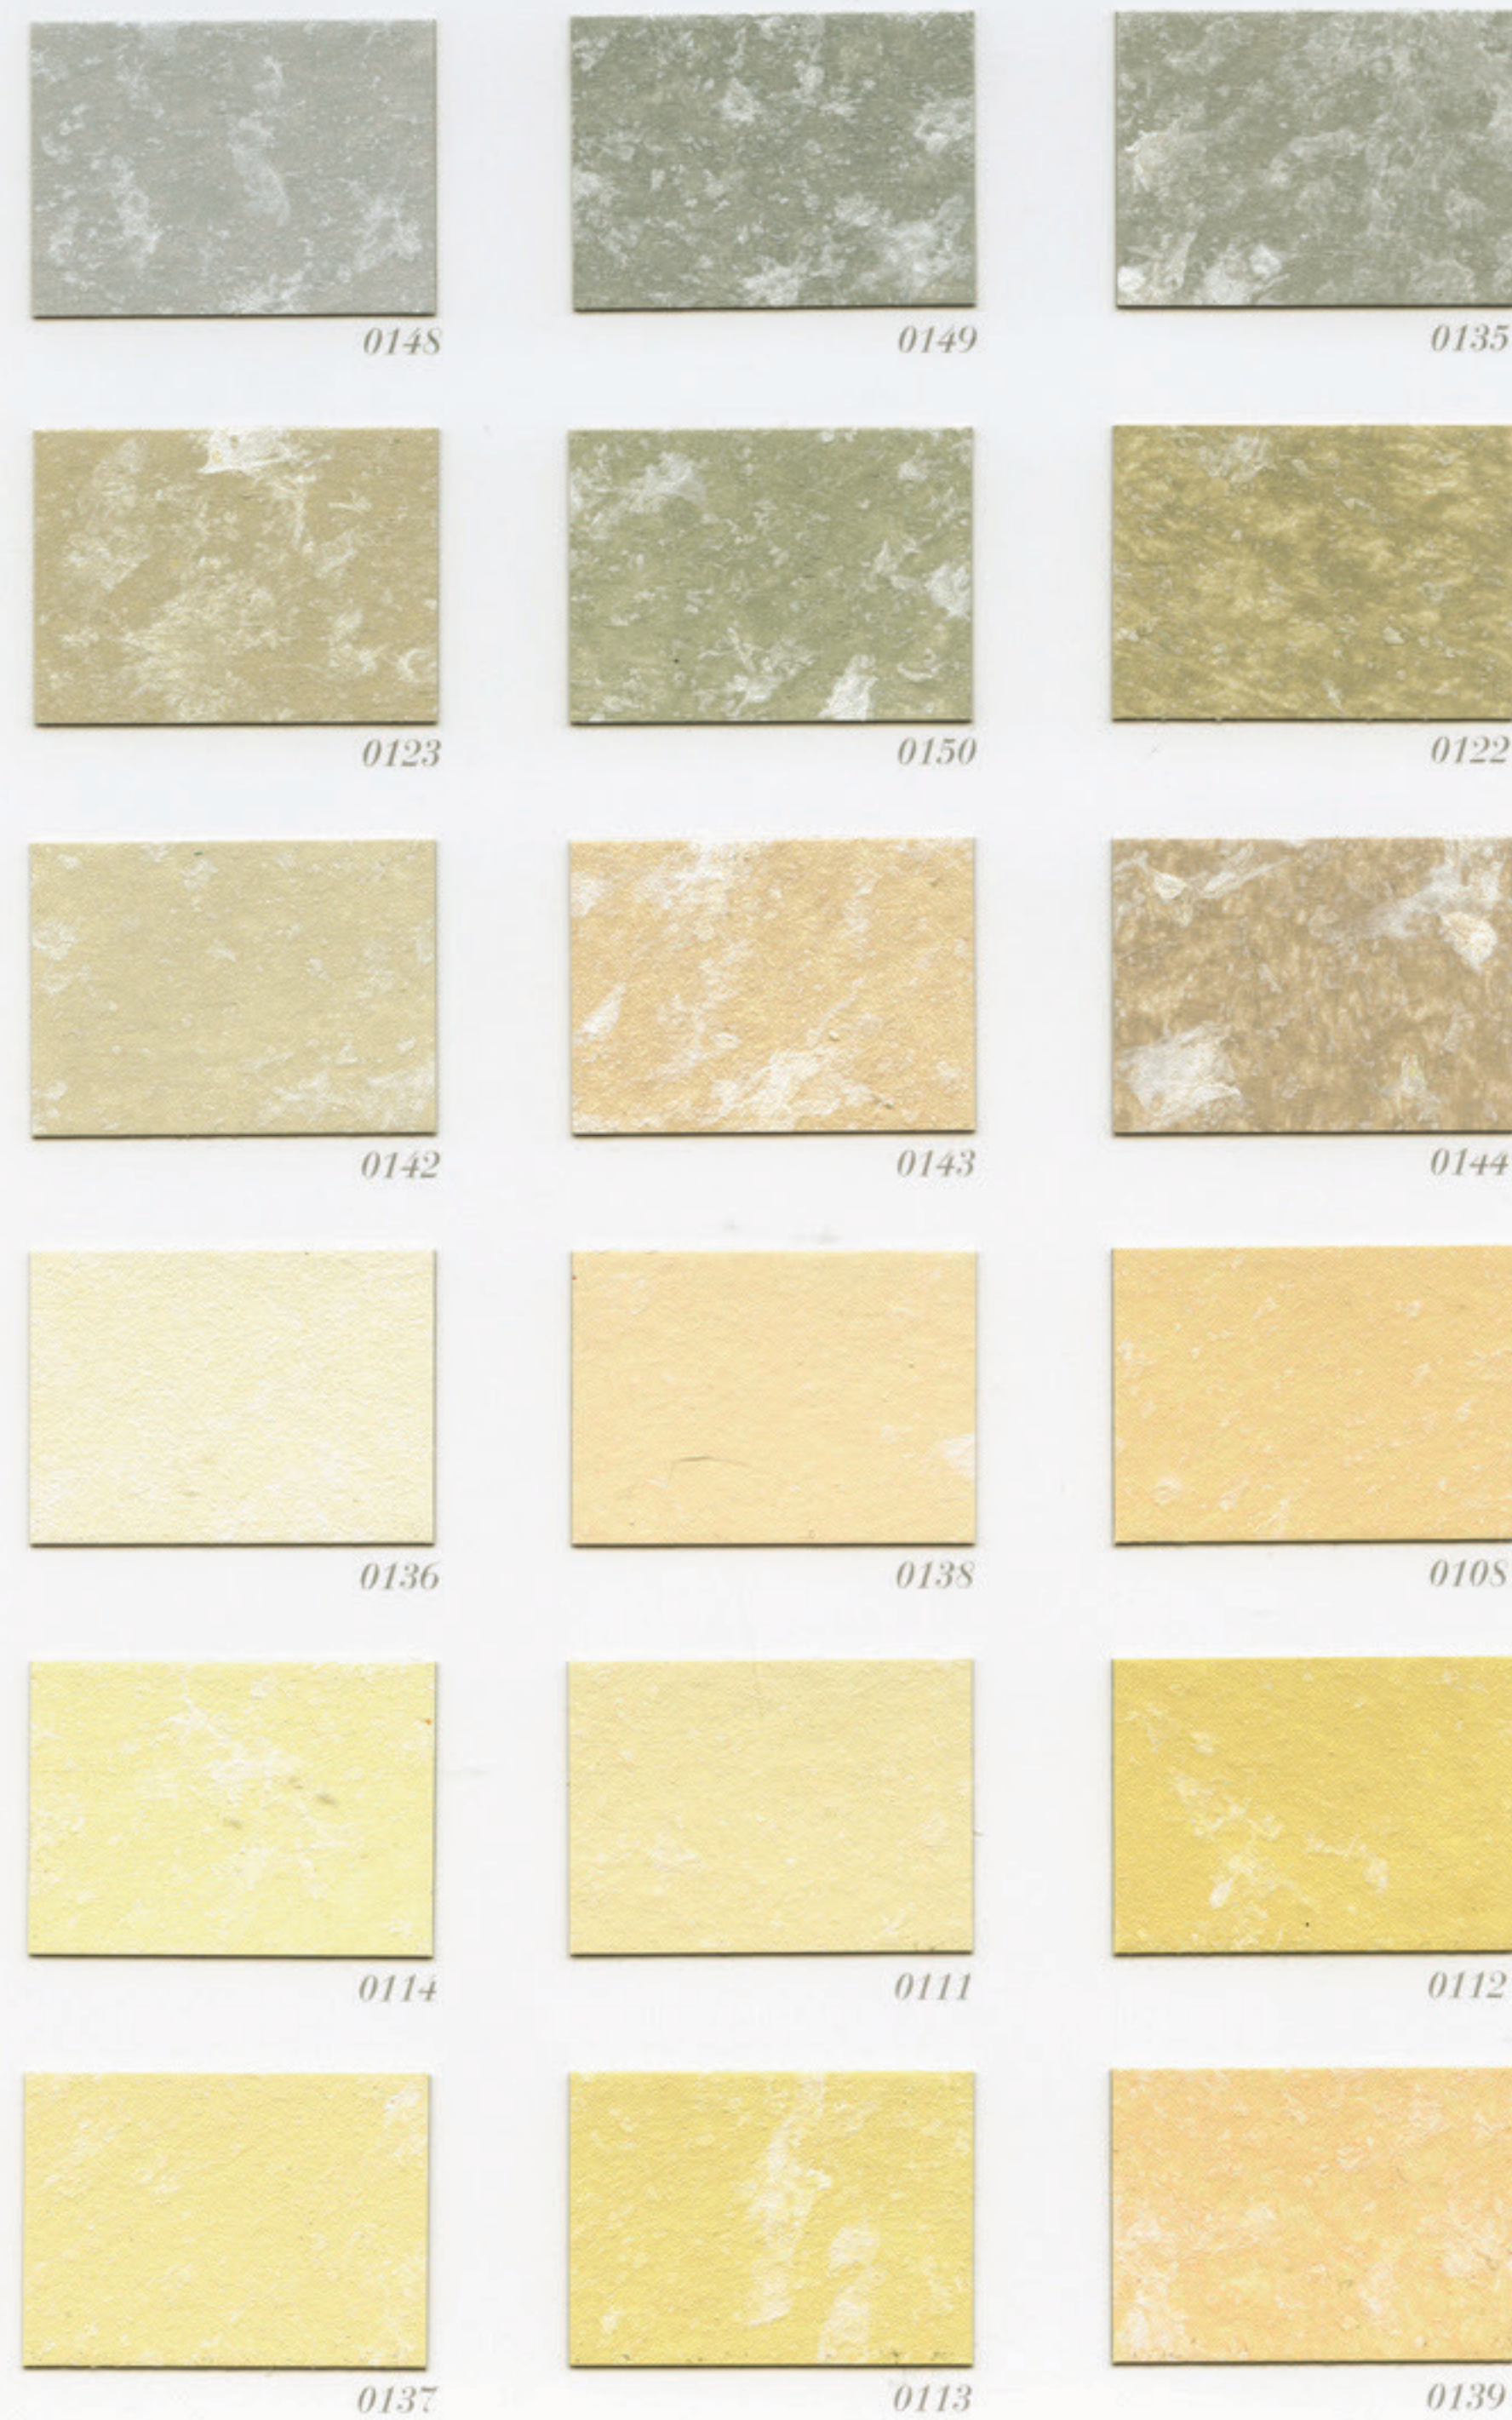

DECORI CLASSICI